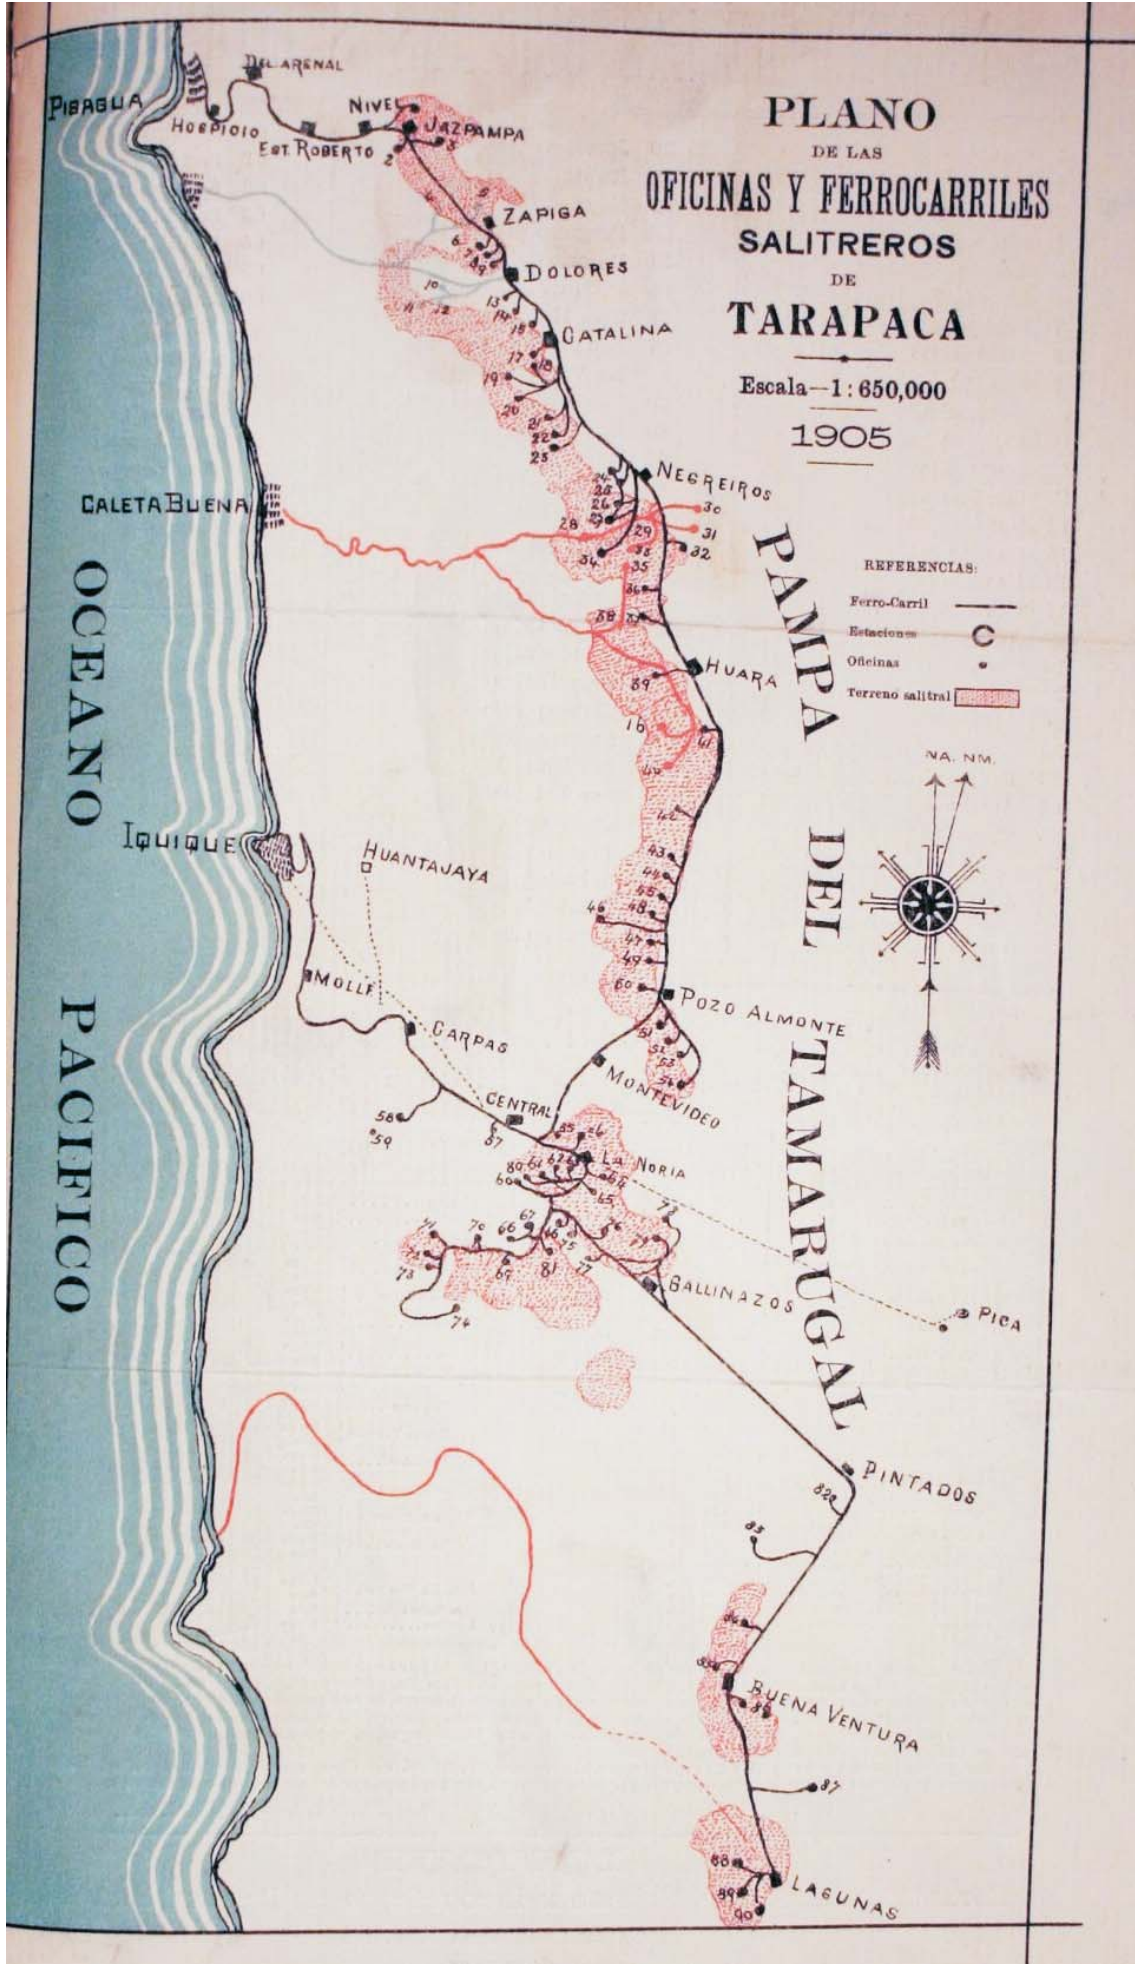

## REFERENCIA

TÍTULO

Plano salitrero de Tarapacá

AUTOR

Sin firma.

LUGAR Y FECHA

Fechado en 1905

DESCRIPCIÓN DE  
DOCUMENTO SOPORTE

Plano.

RESEÑA DE CONTENIDO

Plano de las Oficinas y Ferrocarriles Salitreros de Tarapacá,  
escala 1:650,000

EXTENSIÓN

1 página.

COLECCIÓN

Archivo Nacional; Archivo de la Administración.

UBICACIÓN

# PLANO DE LAS OFICINAS Y FERROCARRILES SALITREROS DE TARAPACA

Escala - 1:650,000

1905

REFERENCIAS:

- Ferro-Carril ———
- Estaciones — C —
- Oficinas — • —
- Terreno salitral [Red Hatched Box]

OCEANO PACIFICO

PAMPA DEL TAMARUGUAY